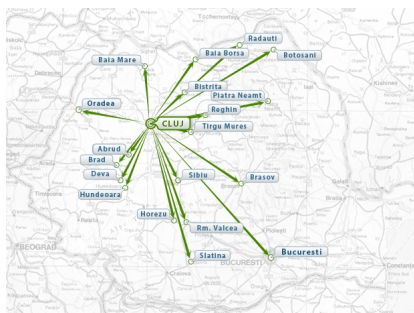

Despre noi

Scris de Administrator

Luni, 27 Aprilie 2009 07:45 - Ultima actualizare Joi, 26 Martie 2020 14:38

INCEPAND CU DATA DE 23.03.2020, DATORITA PENDEMIEI CU COVID-19, TOATE CURSELE SUNT SUSPENDATE PE O PERIOADA NEDETERMINATA !

AUTOGARA BETA, apartinand **SIF HOTELURI SA- PUNCT DE LUCRU HOTEL SI AUTOGARA BETA Cluj-Napoca**, este o investitie moderna si isi desfasoara activitatea in baza licentei eliberate de Autoritatea Rutiera Romana ce atesta indeplinirea tuturor conditiilor stabilite pentru clasificarea ca autogara internationala.

Autogara BETA deserveste numai trasee interjudetene si internationale avand printre parteneri companii importante in transportul rutier de calatori printre care: **DACOS, NORMANDIA, ALIS GRUP, DAIONA, CORNUL PREST** s.a. pentru traseele interne si **FLIXBUS**
CEE

,
OPTIMUS TRANS, HUBEN, KAMELEON TOTAL, PRESIDENT TOUR s.a. pentru traseele internationale.

Aflata in vecinatatea **Hotelului BETA**, autogara ofera calatorilor nu numai facilitati de informare, asteptare si imbarcare in conditii civilizate, ci si posibilitati de odihna si masa in **Hotel - Restaurantul BETA**.

{morfeo 1}{morfeo 2}{morfeo 3}{morfeo 4}{morfeo 5}{morfeo 6}{morfeo 7}{morfeo 8}{morfeo 9}{morfeo 10}{morfeo 11} {morfeo 12}{morfeo 13}{morfeo 14}(morfeo15)

DESTINATII

- [Abrud](#)