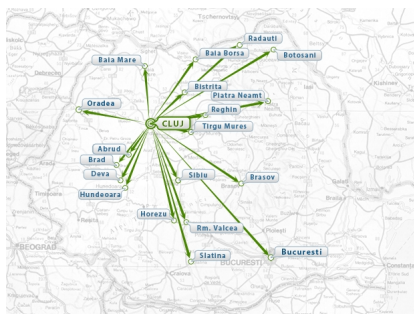

Autogara BETA deserveste numai trasee interjudetene si internationale avand printre parteneri companii importante in transportul rutier de calatori printre care: **DACOS**,

NORMANDIA, ALIS GRUP, DAIONA, CORNUL PREST

s.a. pentru traseele interne si

FLIXBUS

CEE

OPTIMUS TRANS, HUBEN, KAMELEON TOTAL, PRESIDENT TOUR

s.a. pentru traseele internationale.

Aflata in vecinatatea **Hotelului BETA**, autogara ofera calatorilor nu numai facilitati de informare, asteptare si imbarcare in conditii civilizate, ci si posibilitati de odihna si masa in **Hotel - Restaurantul BETA**.

{morfeo 1}{morfeo 2}{morfeo 3}{morfeo 4}{morfeo 5}{morfeo 6}{morfeo 7}{morfeo 8}{morfeo 9}{morfeo 10}{morfeo 11} {morfeo 12}{morfeo 13}{morfeo 14}{morfeo15}

DESTINATII

- [Abrud](#)
- [Deva](#)
- [Hunedoara](#)
- [Baia Borsa](#)
- [Radauti](#)